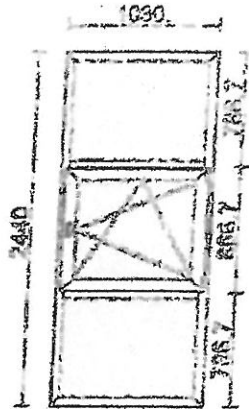

TABLOU TÂMPĂRIE

F4 / 5 Buc.

Culoare: Tcc: Alb Carcevea; Ab; Vitrze: LE4-16-43
Mecanism SDD 800-600

Vedere din INTERIOR
Deschis spre INTERIOR